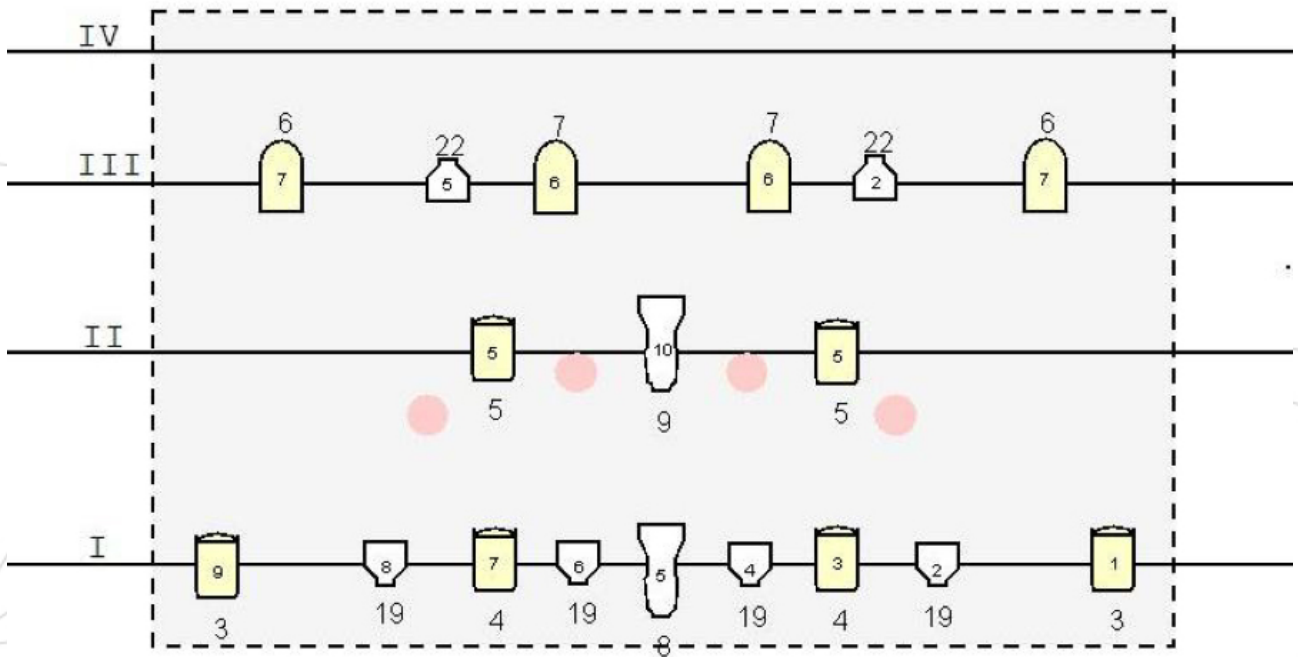

Piccole gonne

Par led

Pc 1000

ETC ZOOM 750

Sedute

11 pc 1000W
3 etc 750 25/50
6 par led
4 par cp 62